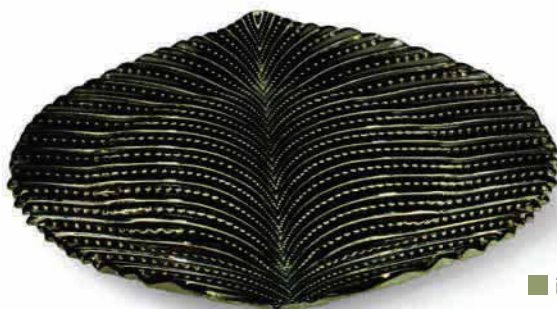

Silver Line

■ item code : 19757
color code : 300/111
Ø: 27.5H : 2.2 cm

■ item code: 19857
color code : 300/111
Ø: 33.5H : 2.4 cm

■ item code : 18004
color code : 300/111
Ø: 39.5H : 8.5 cm

■ item code : 19860
color code : 300/111
Ø: 31.5H : 8.5 cm

■ item code : 19859
color code : 301/110
Ø: 24H : 6 cm

* Additional colors are available

■ item code : 19552
color code : 301/103-111
Ø: 31 x 27.5 cmH : 8 cm

■ item code : 19702
color code : 301/177-111
Ø: 30 cmH : 9.5 cm

■ item code : 19504
color code : 301/107-111
Ø: 40 cmH : 12 cm

■ item code : 19831
color code : 300/111
Ø: 36 cmH : 2 cm

■ item code: 19522
color code : 304/113-111
Ø: 42 cmH : 2.4 cm

Armonna Glassware Factory & Armonna Glassware Head Quarter Showroom Istanbul Turkey